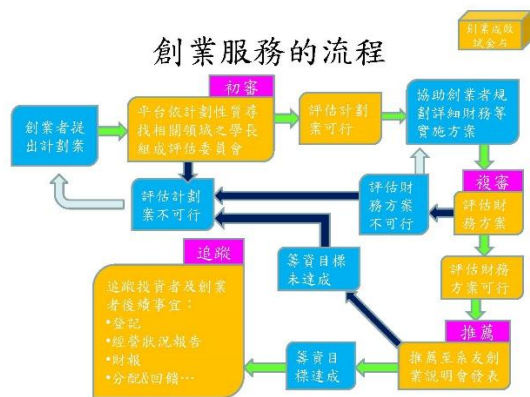

參訪合作

柯文生系友(本會常務理事)引薦本系教授參訪彰濱秀傳紀念醫院，
研商合作計畫

歡迎第一屆系友來系參訪及聯誼活動

系友近訊

戴逸群系友(本會理事兼北區系友召集人)-赴日參加鐵人競賽

重要訊息

- ◆ 系友會第一屆第五次理監事會議於 103 年 2 月 22 日於機械系館會議室召開，會中達成重要決議如下：
 - ◆ 完成審核 102 年度本會工作報告暨收支決算表等相關書表，已送內政部備查。
 - ◆ 為共襄本系創系 50 週年系慶活動，本會將配合事項如下：
 - 一、系 50 周年慶及系友大會合併舉行，日期定於 103 年 11 月 22 日在本校舉辦。
 - 二、大學部以各班 keyman 為主要聯絡人，碩博士班以指導老師之學生 keyman 為聯絡人，配合各區系友召集人整合。
 - 三、積極邀請各屆系友參加，並邀請退休或離職之師長與會。
 - ◆ 同意於於本會理事會下設立一個「創業就業服務平台」專案編組。說明如下：
 - 一、為促發系友、會員的創意，積極開拓系友的創業機會，提高系友加入本會的意願為目的發想，同意成立本專案編組。
 - 二、本會創業服務平台構想書如下。
 - 三、專案小組成員：理事長、蔡少農為基本成員，俟組織簡則及運作、管理條文另訂後，再敦請會員組成之。
 - ◆ 規劃利用系友聯誼室試辦主題座談會，以廣收集會員意見及深入研討，期以助益本會發展；於每月或雙月擇一日，設定一個主題，廣徵對當月主題有興趣會員來系友聯誼室參與會談。

創業服務平台的發想

老、中、青不同世代系友 & 老師需求：

- **青**：謀職、產品&技術諮詢
- **中**：轉職、創業、人才需求
- **老**：經驗&技術&人脈傳承、投資機會
- **教師**：尋求廠商支援研究需求；研發成果轉為實際運用
- **機械系**：緊密系友與系上的聯結

創業服務平台的功能

創業服務的流程

職場轉換服務

創業服務平台的聯誼功能

系友聯誼

- 系友大多只有同屆同學，加上至多與上、下1-2屆少數幾位學長、學弟的聯結
- 創業平台希望經由不同的工作領域的經驗交流，創造出跨屆的聯結
- 跨屆的聯結才能樂於參與系友會，進而壯大系友會

創業服務平台的其他功能

- 創業成敗試金石
能透過創業平台成功籌資，創業成功的機會越大
- 系友職場轉換
有越多職場成功的系友，越能壯大中興機械系
- 技術及經驗諮詢
傳承技術與經驗，也是在做功德

創業服務平台討論事項