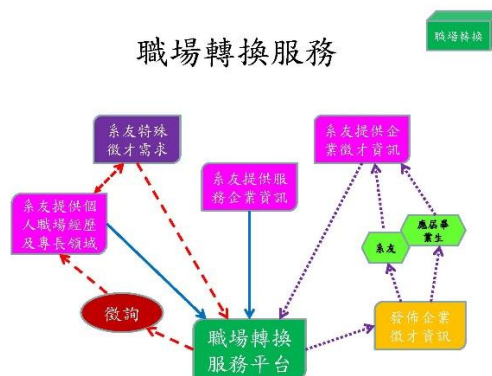

參訪合作

柯文生系友(本會常務理事)引薦本系教授參訪彰濱秀傳紀念醫院，
研商合作計畫

歡迎第一屆系友來系參訪及聯誼活動

系友近訊

戴逸群系友(本會理事兼北區系友召集人)-赴日參加鐵人競賽

重要訊息

- ◆ 系友會第一屆第五次理監事會議於 103 年 2 月 22 日於機械系館會議室召開，會中達成重要決議如下：
 - ◆ 完成審核 102 年度本會工作報告暨收支決算表等相關書表，已送內政部備查。
 - ◆ 為共襄本系創系 50 週年系慶活動，本會將配合事項如下：
 - 一、系 50 周年慶及系友大會合併舉行，日期定於 103 年 11 月 22 日在本校舉辦。
 - 二、大學部以各班 keyman 為主要聯絡人，碩博士班以指導老師之學生 keyman 為聯絡人，配合各區系友召集人整合。
 - 三、積極邀請各屆系友參加，並邀請退休或離職之師長與會。
 - ◆ 同意於於本會理事會下設立一個「創業就業服務平台」專案編組。說明如下：
 - 一、為促發系友、會員的創意，積極開拓系友的創業機會，提高系友加入本會的意願為目的發想，同意成立本專案編組。
 - 二、本會創業服務平台構想書如下。
 - 三、專案小組成員：理事長、蔡少農為基本成員，俟組織簡則及運作、管理條文另訂後，再敦請會員組成之。
 - ◆ 規劃利用系友聯誼室試辦主題座談會，以廣收集會員意見及深入研討，期以助益本會發展；於每月或雙月擇一日，設定一個主題，廣徵對當月主題有興趣會員來系友聯誼室參與會談。

創業服務平台的發想

老、中、青不同世代系友 & 老師需求：

- **青**：謀職、產品&技術諮詢
- **中**：轉職、創業、人才需求
- **老**：經驗&技術&人脈傳承、投資機會
- **教師**：尋求廠商支援研究需求；研發成果轉為實際運用
- **機械系**：緊密系友與系上的聯結

創業服務平台的功能

創業服務的流程

職場轉換服務

創業服務平台的聯誼功能

系友聯誼

- 系友大多只有同屆同學，加上至多與上、下1-2屆少數幾位學長、學弟的聯結
- 創業平台希望經由不同的工作領域的經驗交流，創造出跨屆的聯結
- 跨屆的聯結才能樂於參與系友會，進而壯大系友會

創業服務平台的其他功能

- 創業成敗試金石
能透過創業平台成功籌資，創業成功的機會越大
- 系友職場轉換
有越多職場成功的系友，越能壯大中興機械系
- 技術及經驗諮詢
傳承技術與經驗，也是在做功德

創業服務平台討論事項